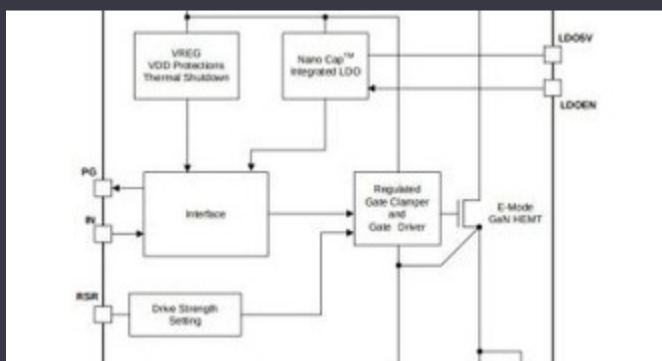

חדשות קשורות

להסרת צרות מתח השער Gan Hemt משלב את הנהג עם ROHM
2023/08/31

מתגי אתרנט תעשייתיים מנוהלים או לא מנוהלים
2023/08/21

רתמות כבלים הסתובבו בעוד שבוע 2,000
2023/08/3

עם אינפרא רשת IT 1- OT -תוכן ממומן: מעבר להצלחה: התכנסות ל תעשייתית עתידית
2023/09/18

עולם משובץ: מחשבים תעשייתיים אלדר לייק ללא מערצים
2023/03/15

בן ארבע פינים כדי לחתוך הפסדים SIC MOSFET טושיבה מוסיף
2023/08/31

GHzמחשב-על-מודול יש מעבד עצבי ARM 1
2023/09/15

הוא גדול פי שש CSL החדש של Derbyshire המטה של
2023/08/3

IX-2 Ethernet 2.5GBIT/S אלוח מקבל 4 X7000 לוח תצוגה משולש אטום RS-485
2023/08/21

MCU חיישן הנוכחי של אולם הרכב הוא 1% לעומת החיים וכולל את
2023/09/12

נמתחים במוניטור לבבי חכם ועוד PCBs
2023/08/16

במודול אחד IEEE 802.15.4 LR-WPAN 1- Bluetooth 6, Wi-Fi עולם משובץ
2023/03/16